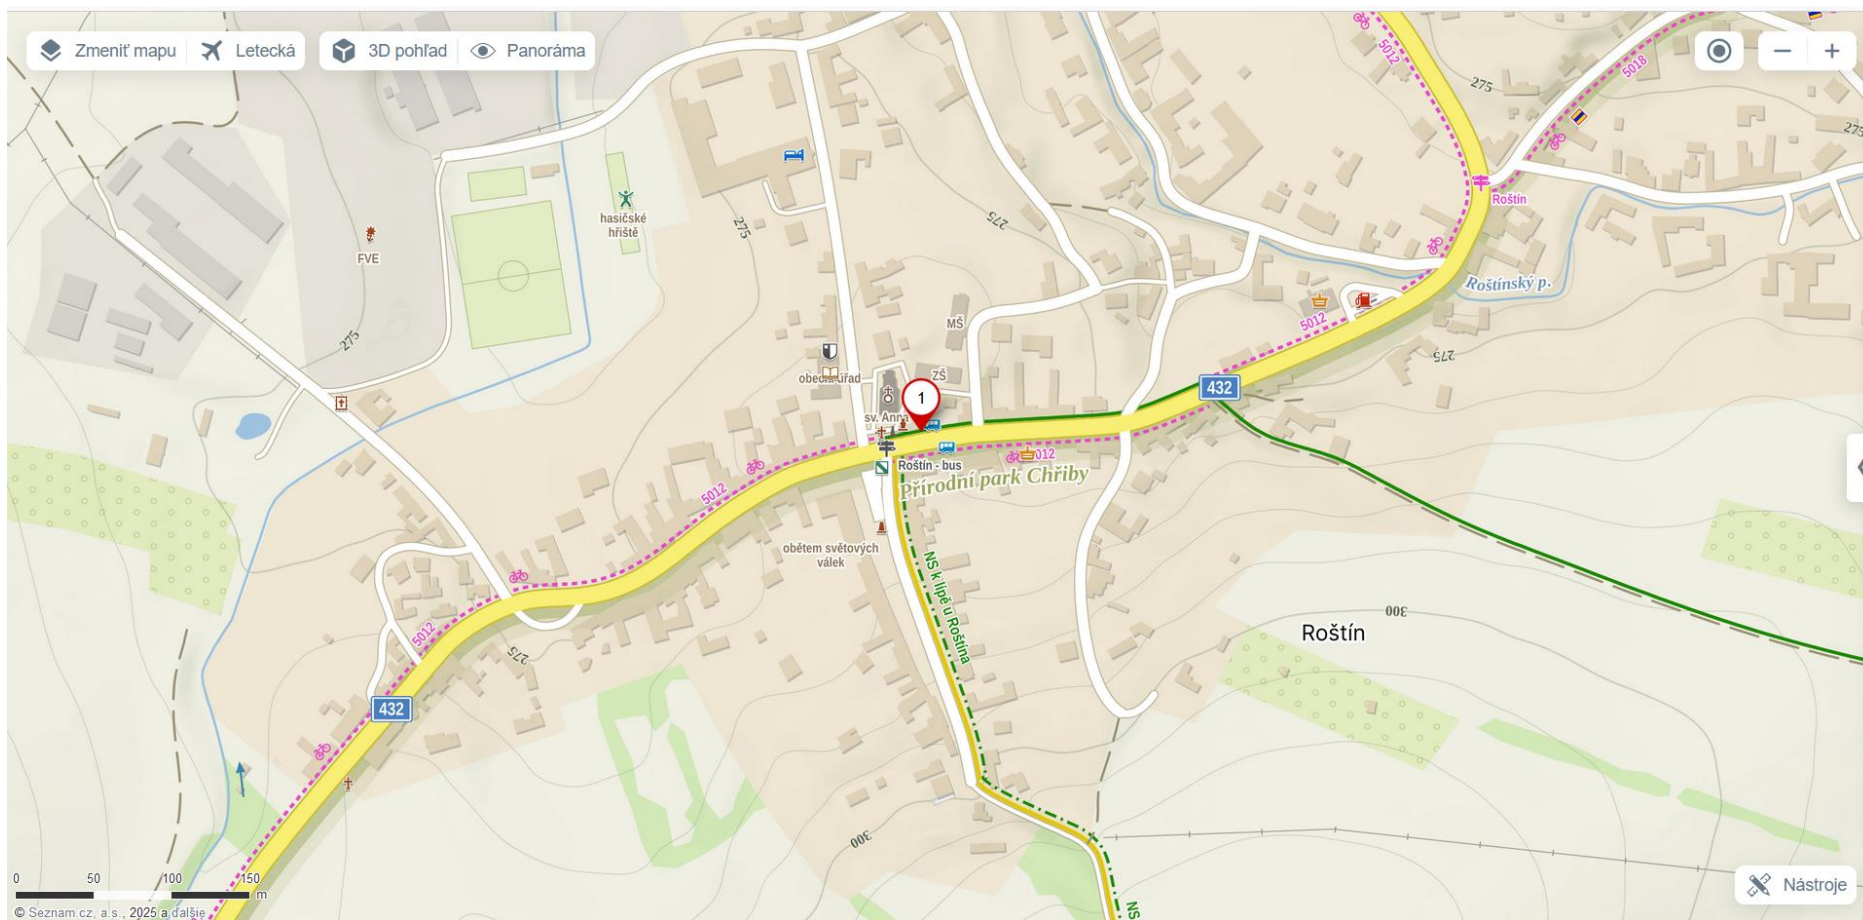

Miesto výstupu turistov na trasy A a B (obec Roštín)

Miesto výstupu turistov na trasy C a D a miesto nástupu na trase D (obec Buchlovice, námestie Slobody)

Miesto nástupu turistov, trasy A,B,C (Velehrad, parkovisko na ulici Buchlovská)